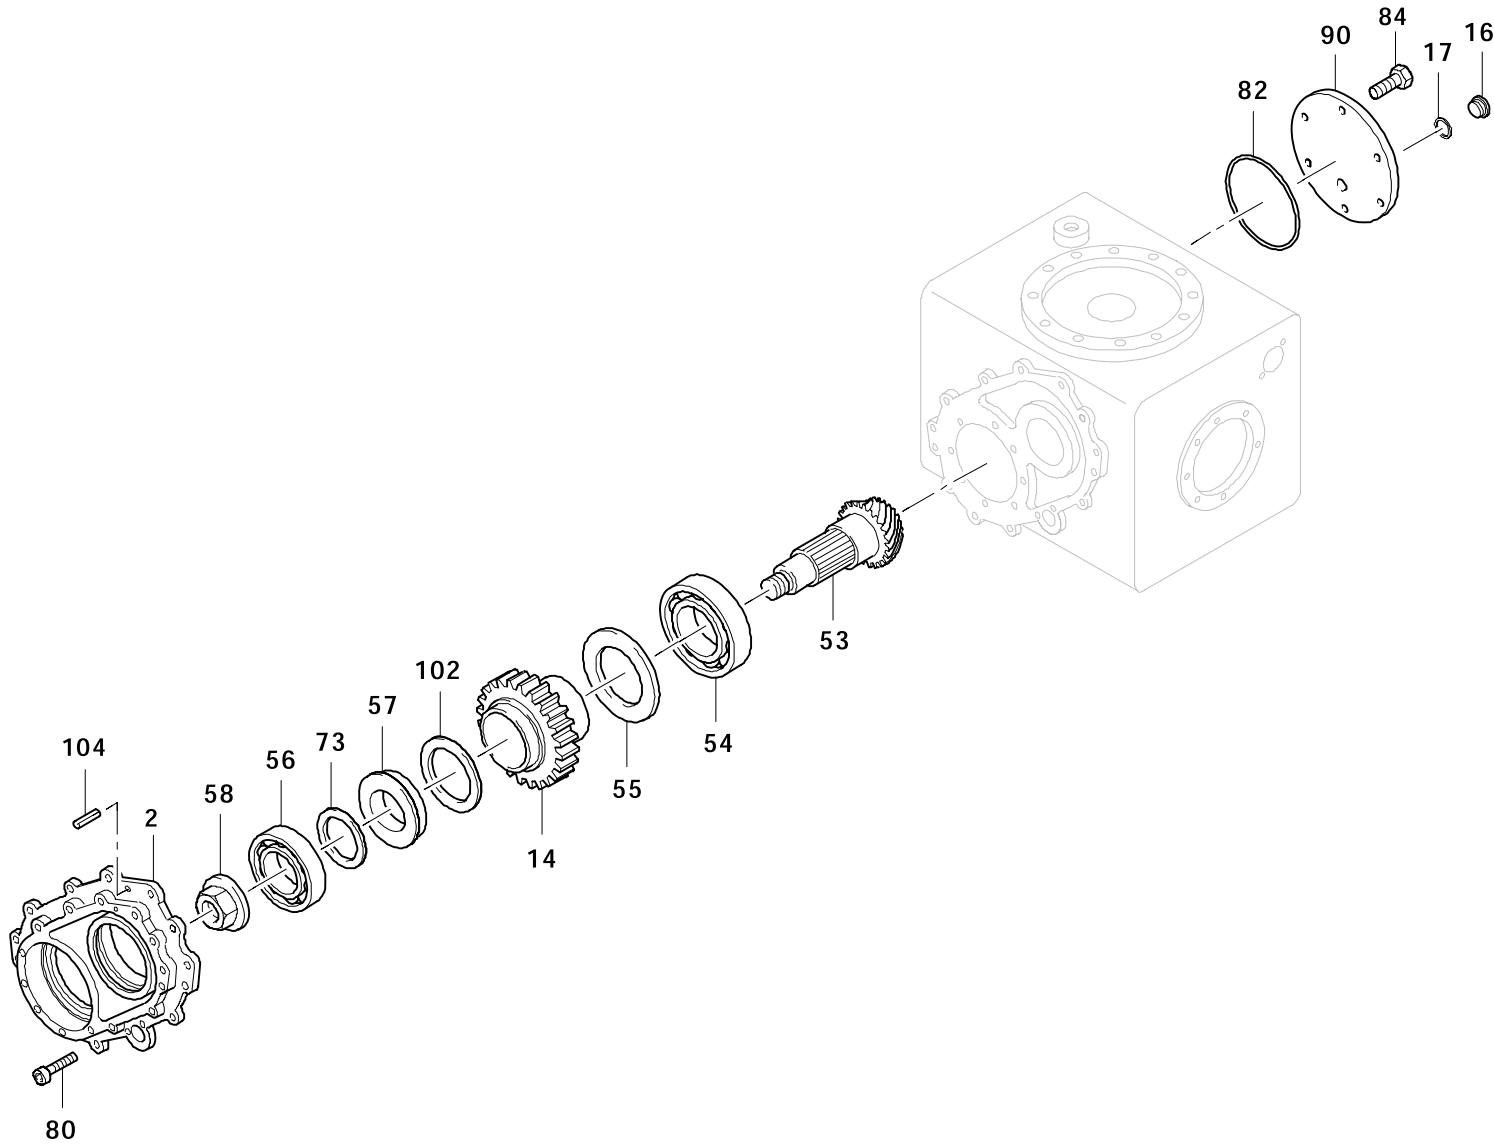

GROVE

ACHSANTRIEB
AXLE DRIVE

BILDTAFEL
PICTORIAL DISPLAY

10.08

3080215-ETL A

1/5

GMK 5110
BE 505
G 061

3080215-A-BL01-1008-0000

GROVE

ACHSANTRIEB
AXLE DRIVE

BILDТАFЕL
PICTORIAL DISPLAY

10.08

3080215-ETL A

2/5

GMK 5110
BE 505
G 061

GROVE

ACHSANTRIEB
AXLE DRIVE

BILDTAFEL
PICTORIAL DISPLAY

10.08

3080215-ETL A

3/5

GMK 5110
BE 505
G 061

GROVE

ACHSANTRIEB
AXLE DRIVE

BILDTAFEL
PICTORIAL DISPLAY

10.08

3080215-ETL A

4/5

GMK 5110
BE 505
G 061

GROVE

ACHSANTRIEB
AXLE DRIVE

BILDТАФЕЛ
PICTORIAL DISPLAY