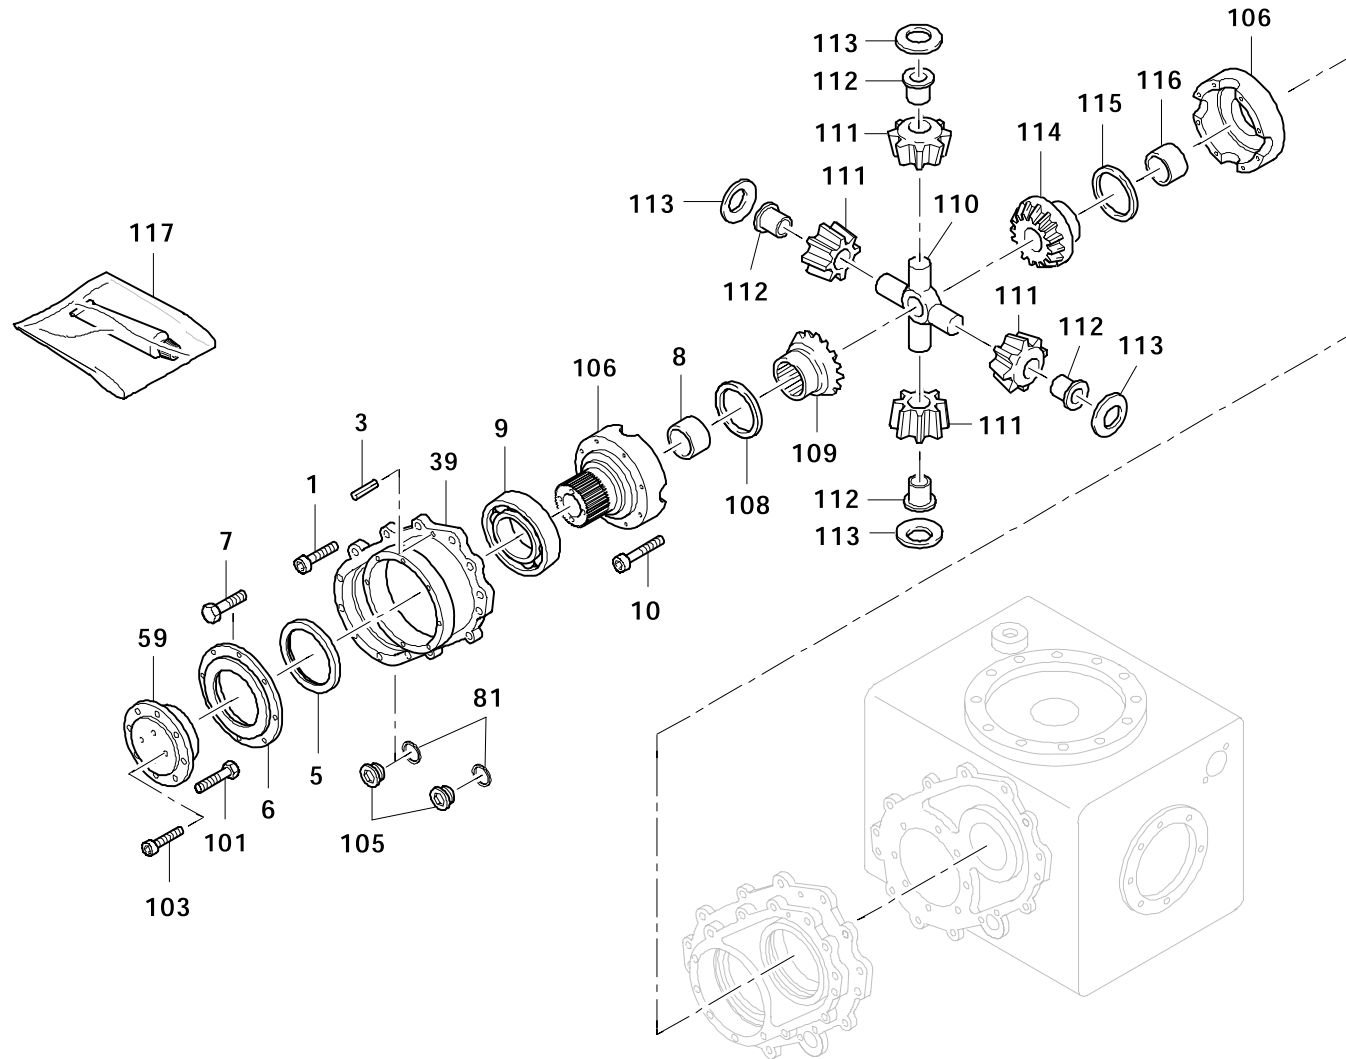

GROVE

ACHSANTRIEB
AXLE DRIVE

BILDTAFEL
PICTORIAL DISPLAY

10.08

3080215-ETL A

1/5

GMK 5110
BE 505
G 061

3080215-A-BL01-1008-0000

GROVE

ACHSANTRIEB
AXLE DRIVE

BILDТАFЕL
PICTORIAL DISPLAY

10.08

3080215-ETL A

2/5

GMK 5110
BE 505
G 061

GROVE

ACHSANTRIEB
AXLE DRIVE

BILDTAFEL
PICTORIAL DISPLAY

10.08

3080215-ETL A

3/5

GMK 5110
BE 505
G 061

GROVE

ACHSANTRIEB
AXLE DRIVE

BILDTAFEL
PICTORIAL DISPLAY

10.08

3080215-ETL A

4/5

GMK 5110
BE 505
G 061

GROVE

ACHSANTRIEB
AXLE DRIVE

BILDТАФЕЛ
PICTORIAL DISPLAY