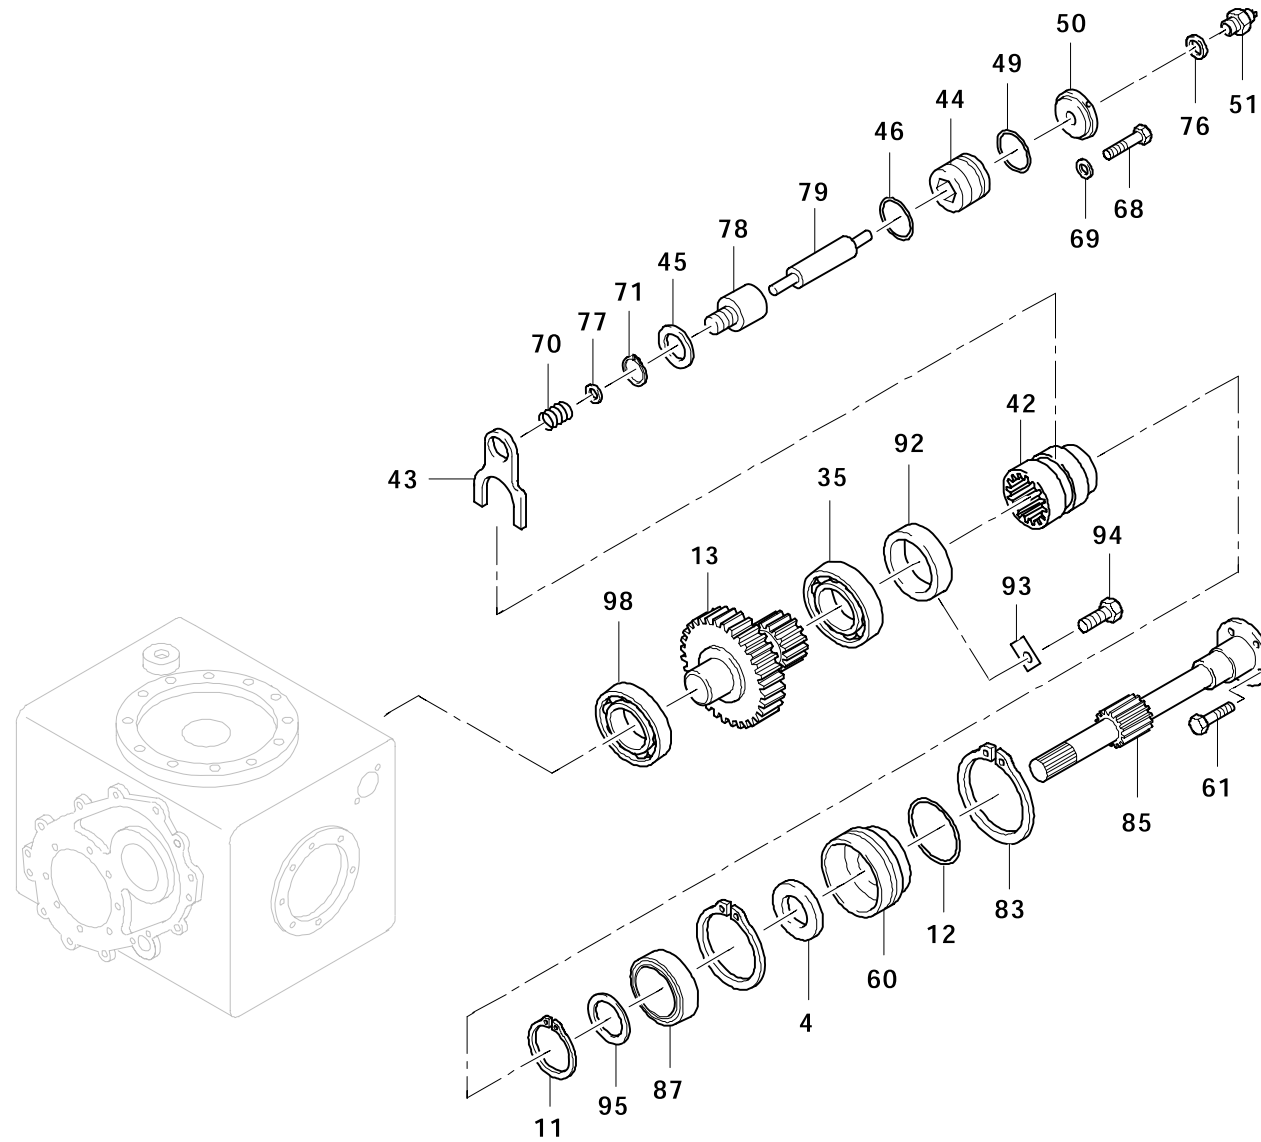

GROVE

ACHSANTRIEB
AXLE DRIVE

BILDTAFEL
PICTORIAL DISPLAY

10.08

3080215-ETL A

1/5

GMK 5110
BE 505
G 061

3080215-A-BL01-1008-0000

GROVE

ACHSANTRIEB
AXLE DRIVE

BILDТАFЕL
PICTORIAL DISPLAY

10.08

3080215-ETL A

2/5

GMK 5110
BE 505
G 061

GROVE

ACHSANTRIEB
AXLE DRIVE

BILDTAFEL
PICTORIAL DISPLAY

10.08

3080215-ETL A

3/5

GMK 5110
BE 505
G 061

GROVE

ACHSANTRIEB
AXLE DRIVE

BILDTAFEL
PICTORIAL DISPLAY

10.08

3080215-ETL A

4/5

GMK 5110
BE 505
G 061

GROVE

ACHSANTRIEB
AXLE DRIVE

BILDТАФЕЛ
PICTORIAL DISPLAY